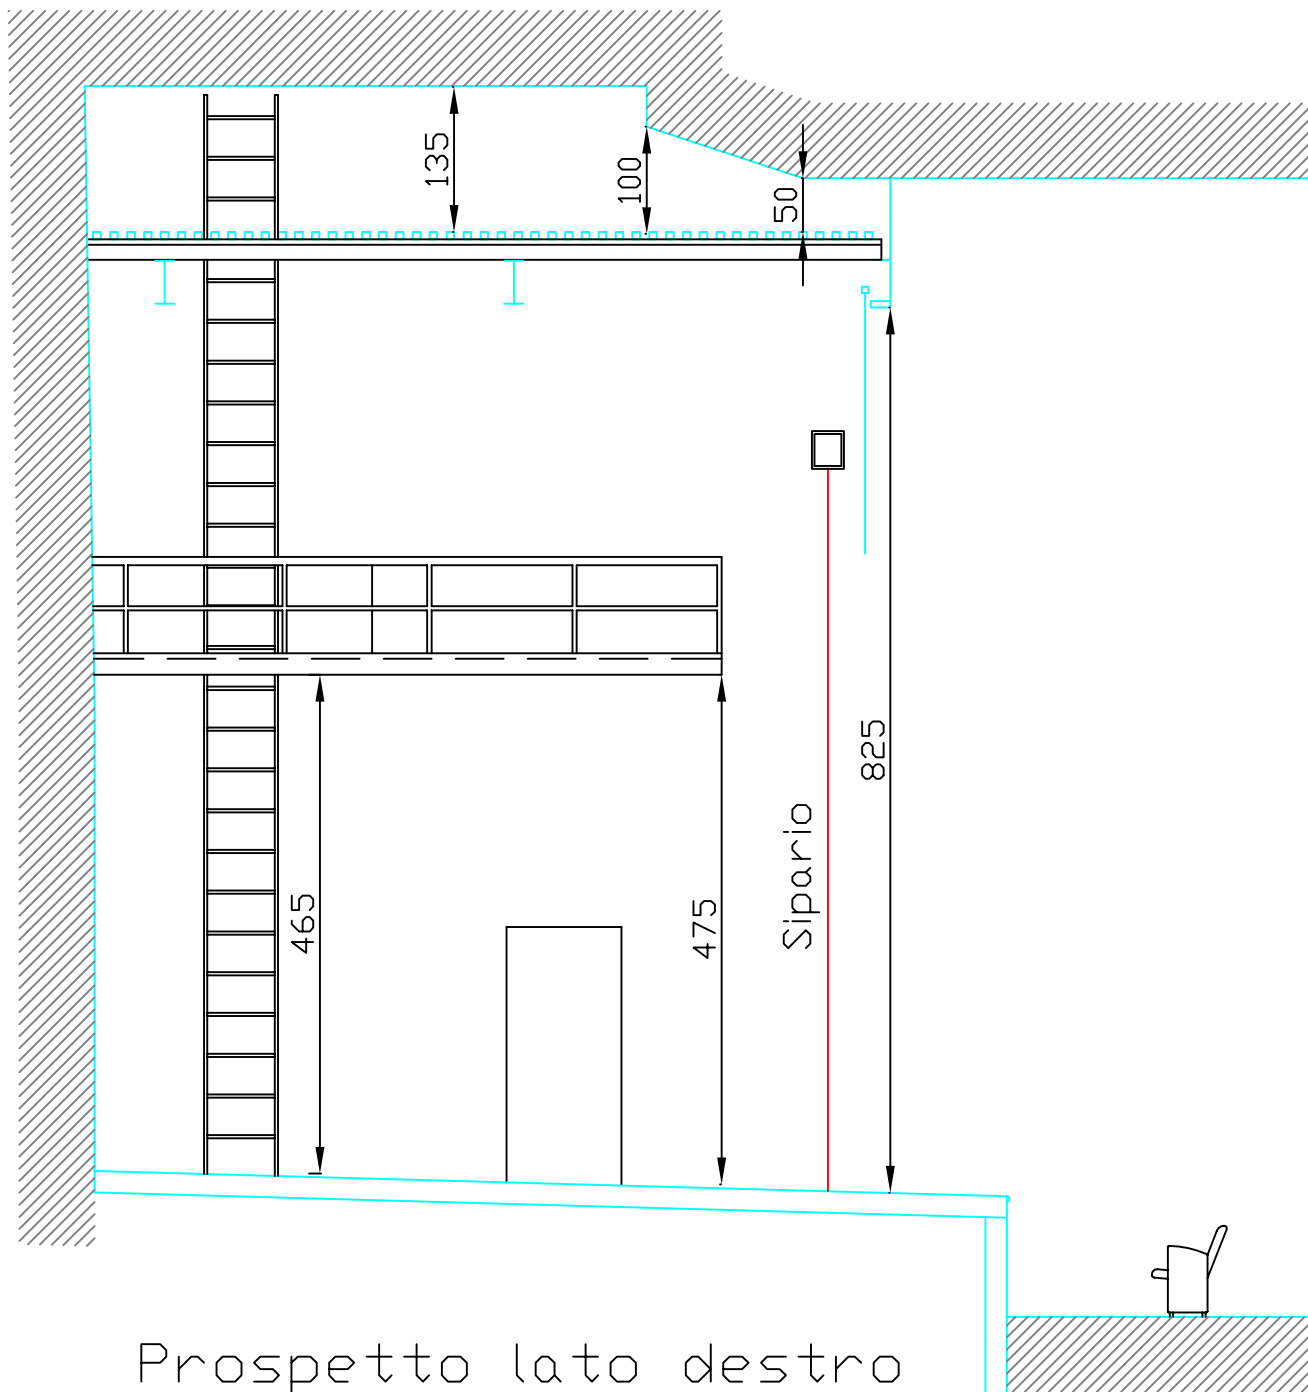

Planimetria palcoscenico Sala Umberto Roma - Declivio 2,75%

Prospetto lato destro

Prospetto lato sinistro