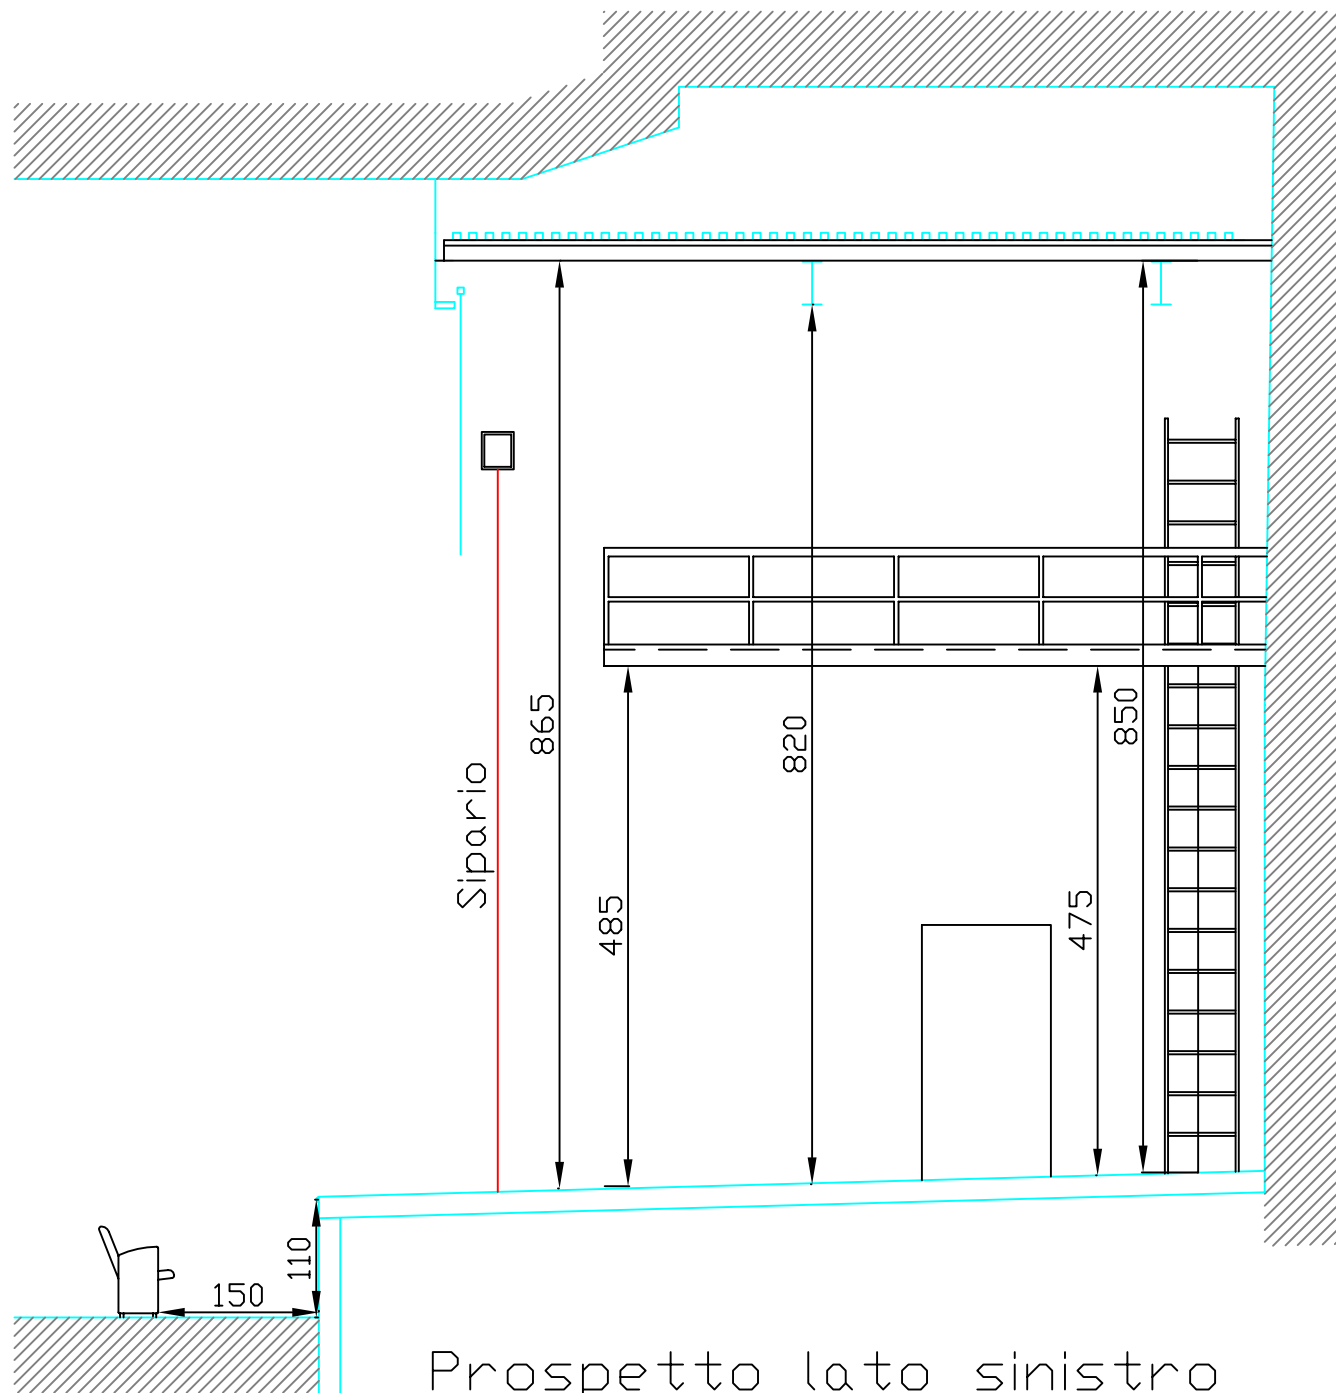

Planimetria palcoscenico Sala Umberto Roma - Declivio 2,75%

Prospetto lato destro

Prospetto lato sinistro