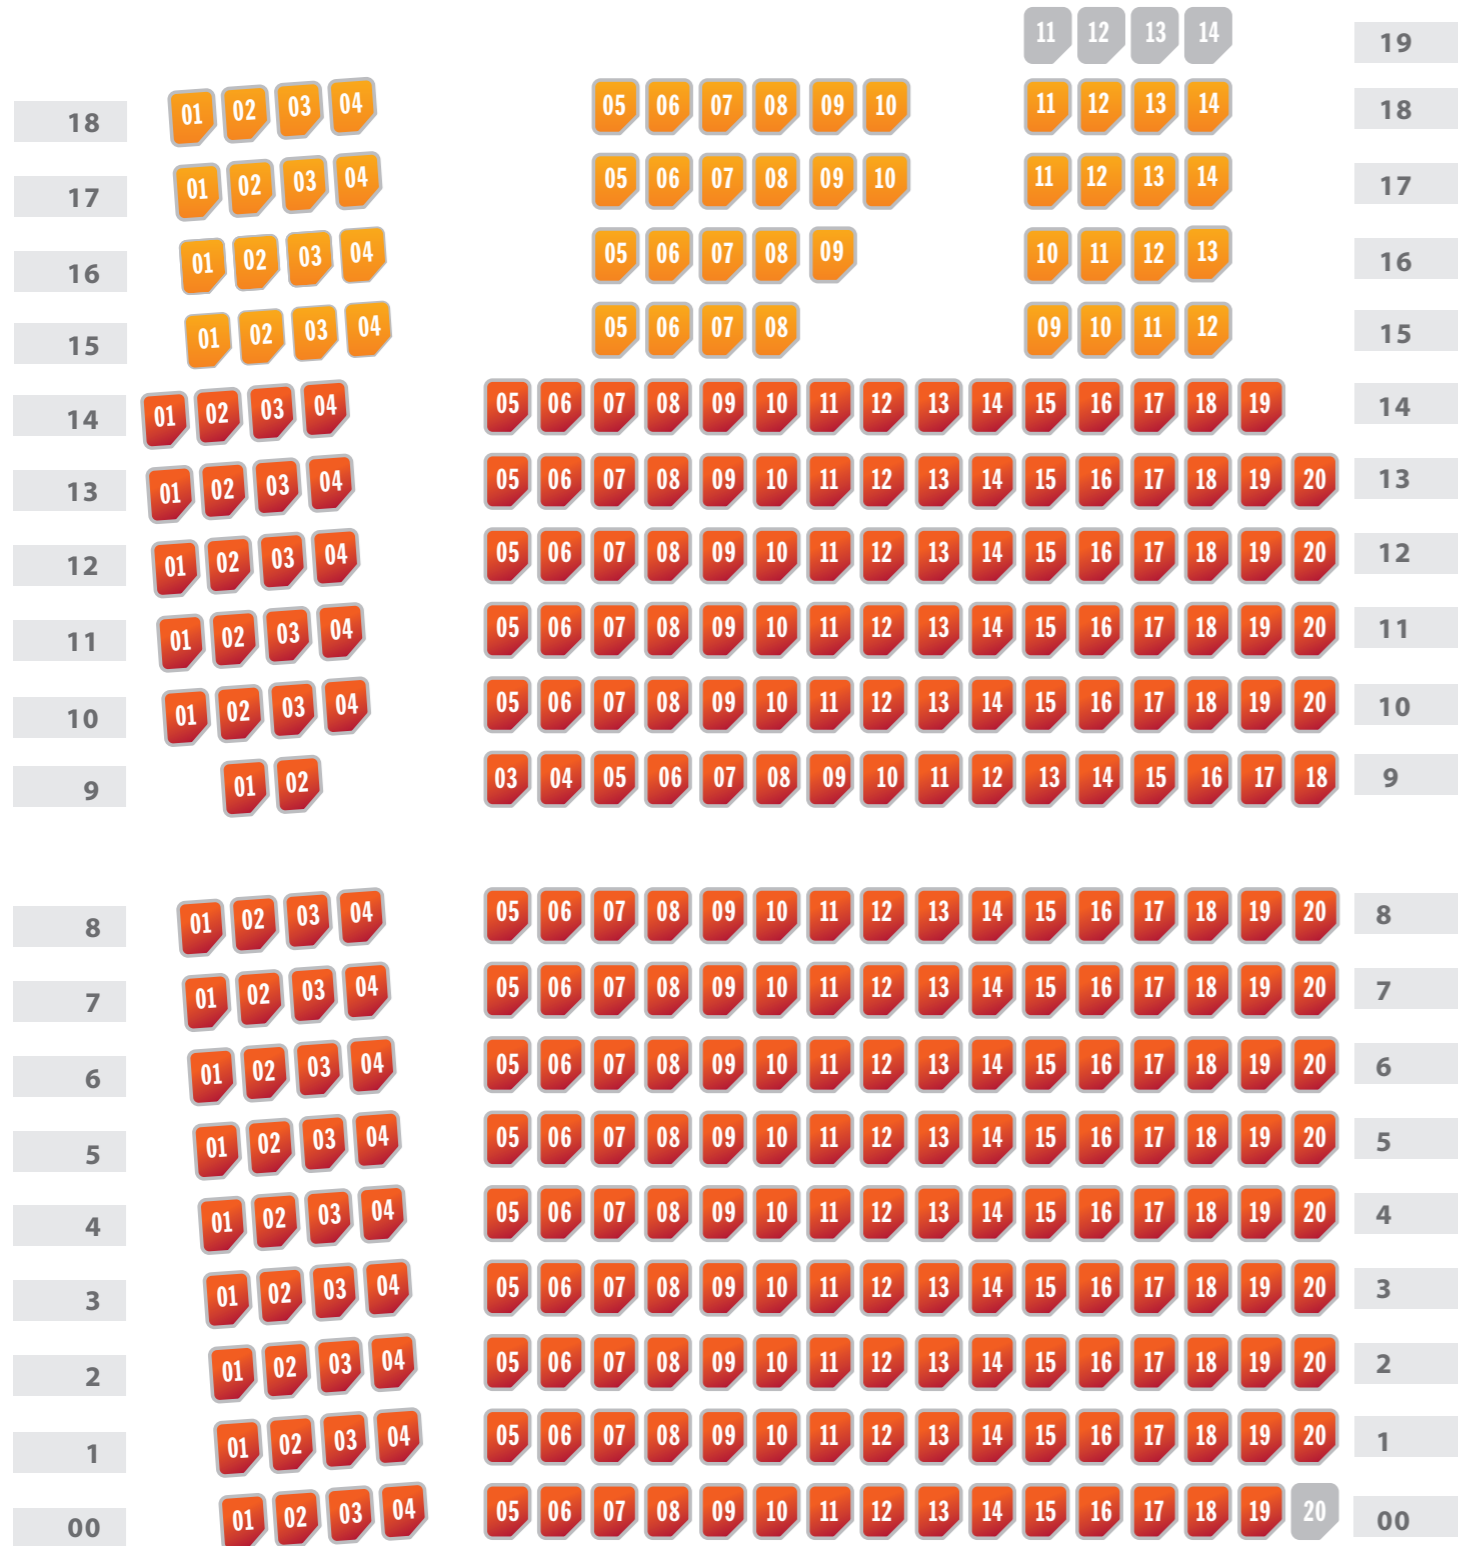

PIANTA DEL TEATRO SALAUMBERTO

PLATEA

354 POSTI

Palcoscenico

PIANTA DEL TEATRO SALAUMBERTO

BALCONATA

150 POSTI

Palcoscenico