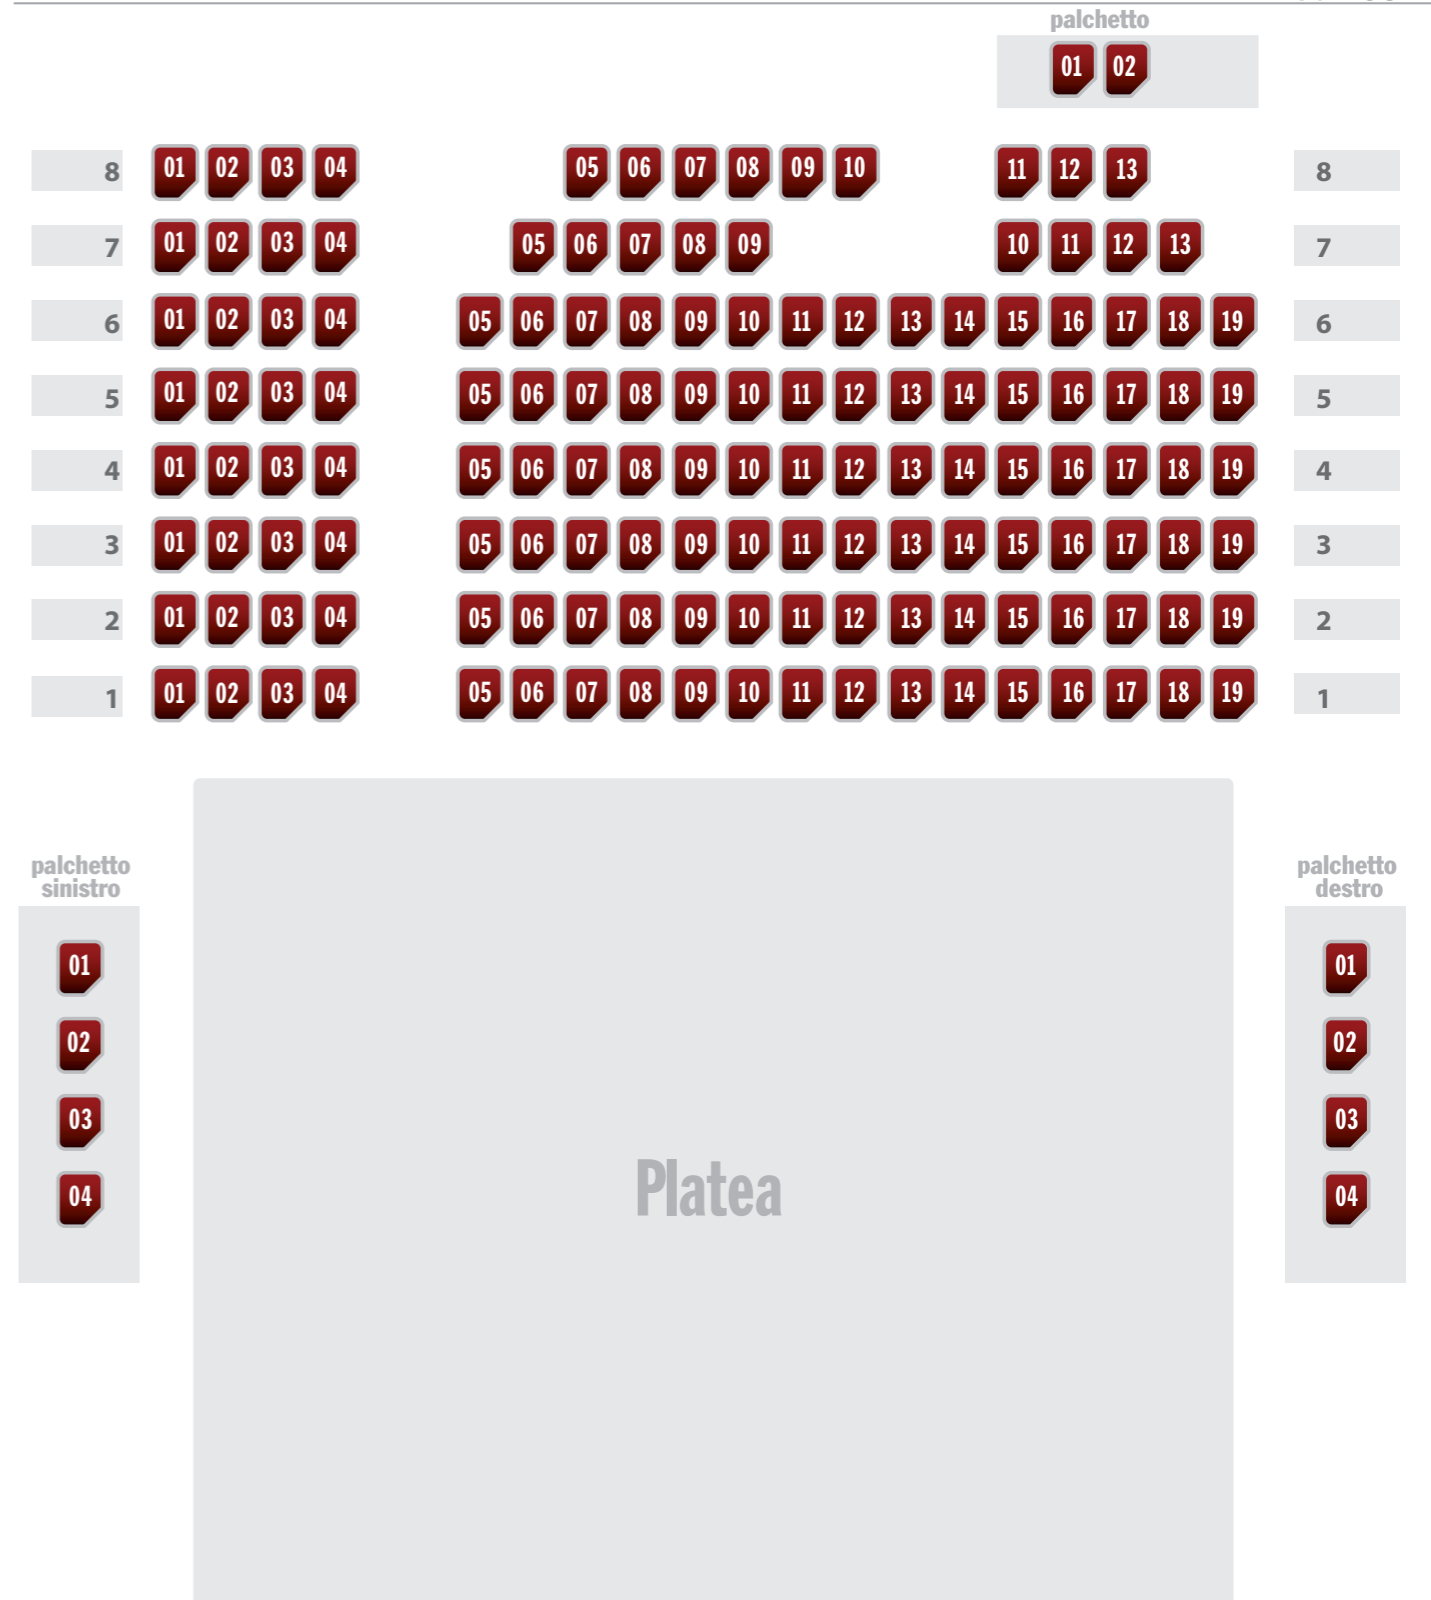

PIANTA DEL TEATRO SALAUMBERTO

PLATEA

354 POSTI

Palcoscenico

PIANTA DEL TEATRO SALAUMBERTO

BALCONATA

150 POSTI

Palcoscenico